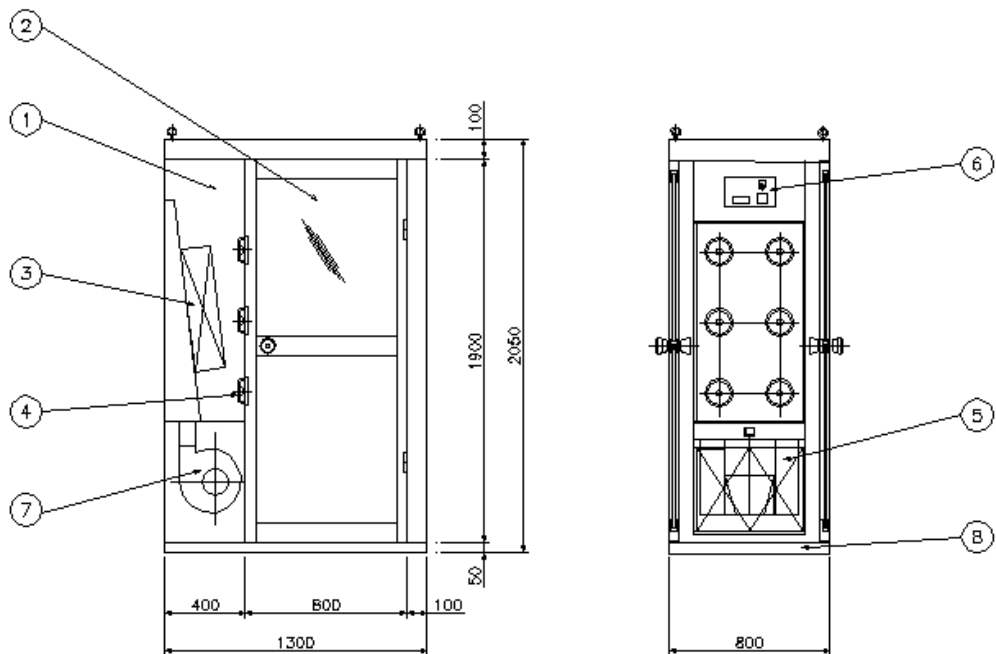

- 製品の的外観・仕様は改良のため、予告なく変更することがあります。

クリーンルーム関連機器・環境機器 製造・販売・レンタル

AIHO 愛豊工業株式会社

〒497-0052 愛知県海部郡蟹江町西之森三丁目7番地

TEL0567-94-6770 FAX0567-96-9088

E-mail: aiho@aihoukougyou.com

https://aihoukougyou.co.jp/